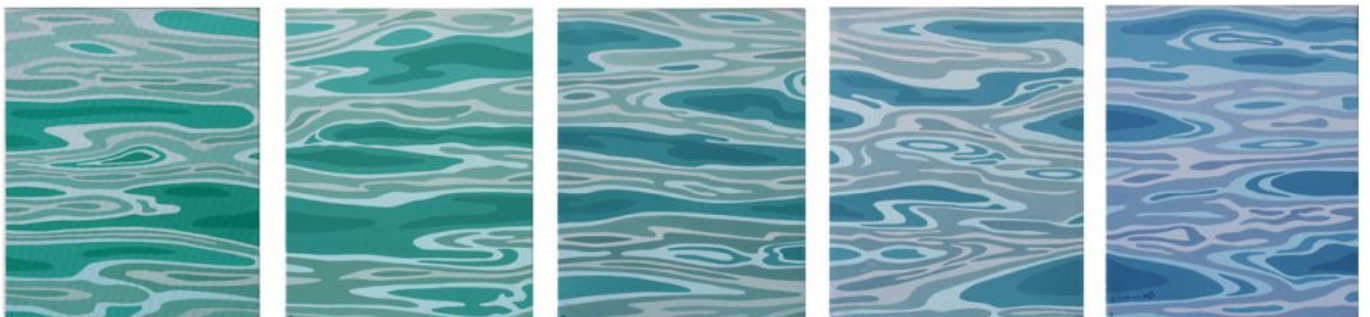

Streifen/Wellen - Gemälde

Öl a. Lwd. • 2002 • 95 x 130 cm

— Nr. 110 • Wellenspiegel pink •

\_ Nr.

111 • Wellenspiegel XL rot • Öl a. Lwd. • 2002 • 150 x 150 cm

\_ Nr. 116 • Wellenspiegel Matala • Öl a. Lwd. • 2003 • 5 mal 40 x 50 cm

Grüne Hochzeit • Öl a. Lwd. • 2008 • 80,5 x 95,5 cm

—Nr. 331 • ELF

Saite • Öl a. Lwd. • 2008 • 80,5 x 95,5 cm

Nr. 332 • ELF Rote

\_ Nr. 352 • Acht mal Grau, Zwillinge • Öl a. Lwd. • 2016 • 2 mal 100 x 120 x 4 cm

\_ Nr. 602 • Wellenspiegel Kokkino Amos • Öl a. Lwd. • 2016 • 220 x 50 cm

— Nr. 603 • Schattenlinien 1,2,3 • Öl a. Lwd. • 2013 • 3 mal 30 x

24 cm

607 • Schattenlinie 4 • Öl a. Lwd. • 2013 • 30 x 30 cm

— Nr.

— Nr. 611 • Wellenspiegel mit Schatten • Öl a. Lwd. • 2014 • 50 x 60 x 4,5 cm

\_Nr. 614 • Savoudria Wellenspiel • Öl a. Lwd. • 2016 • 120 x 100 cm