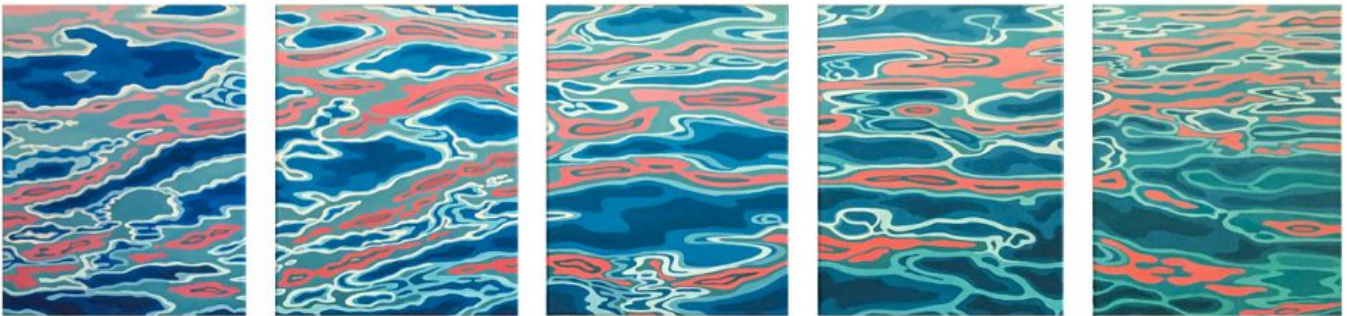

Streifen/Wellen - Gemälde

Öl a. Lwd. • 2002 • 95 x 130 cm

— Nr. 110 • Wellenspiegel pink •

\_ Nr.

111 • Wellenspiegel XL rot • Öl a. Lwd. • 2002 • 150 x 150 cm

\_ Nr. 116 • Wellenspiegel Matala • Öl a. Lwd. • 2003 • 5 mal 40 x 50 cm

Grüne Hochzeit • Öl a. Lwd. • 2008 • 80,5 x 95,5 cm

—Nr. 331 • ELF

Saite • Öl a. Lwd. • 2008 • 80,5 x 95,5 cm

Nr. 332 • ELF Rote

\_ Nr. 352 • Acht mal Grau, Zwillinge • Öl a. Lwd. • 2016 • 2 mal 100 x 120 x 4 cm