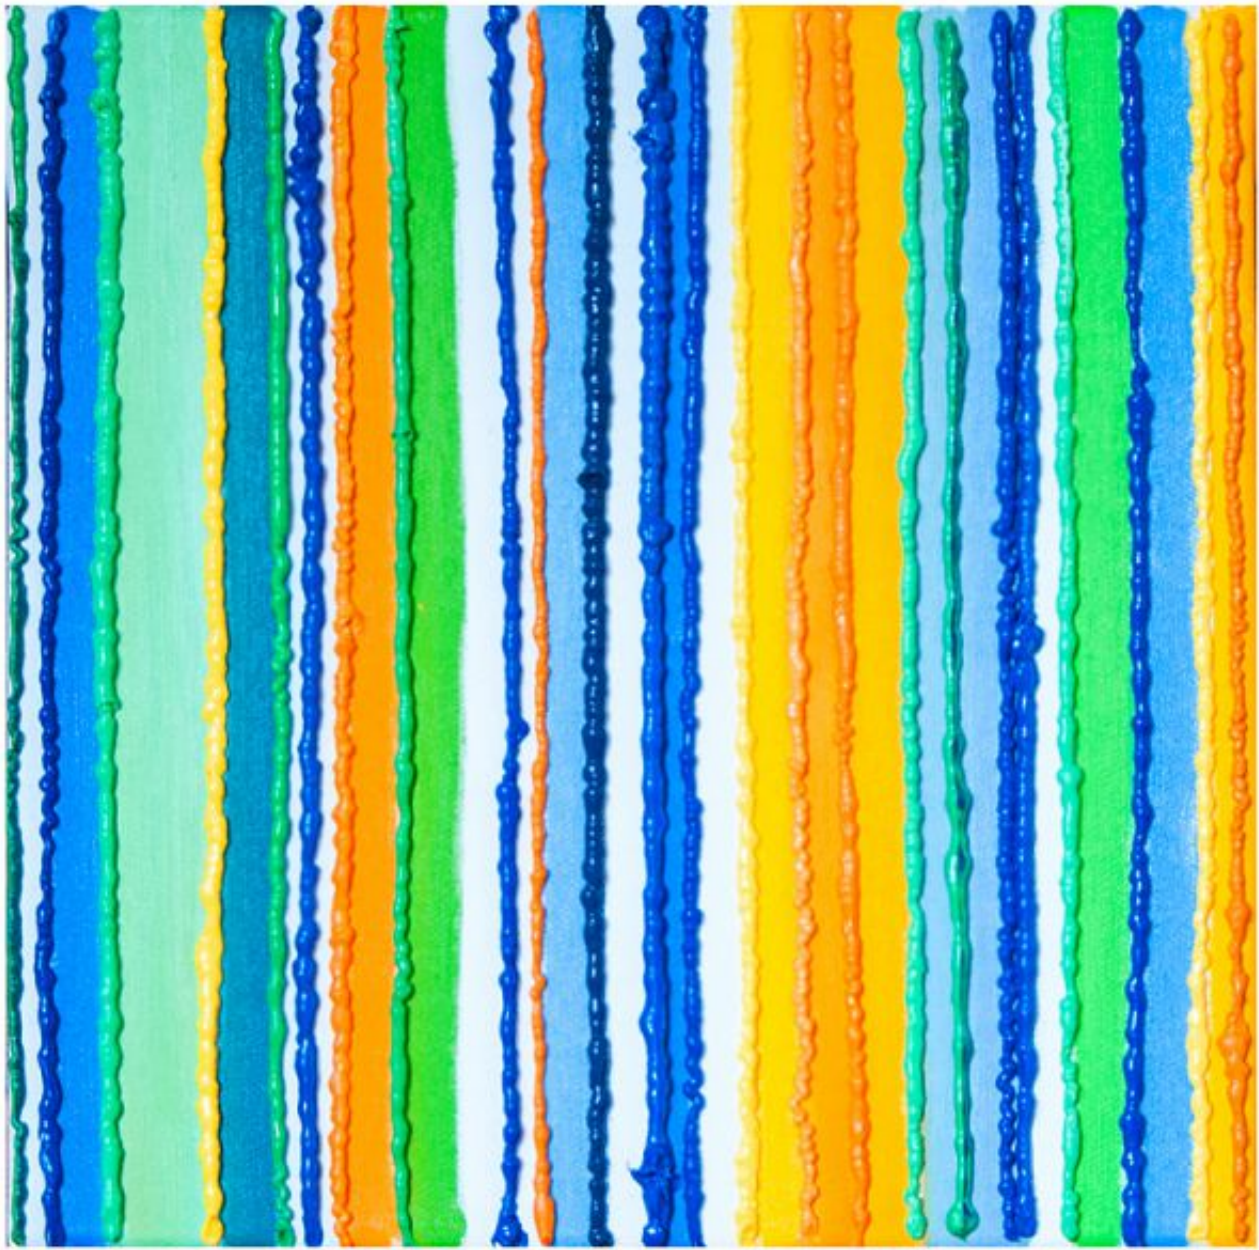

Streifen/Wellen - Gemälde

Öl a. Lwd. • 2002 • 95 x 130 cm

— Nr. 110 • Wellenspiegel pink •

\_ Nr.

111 • Wellenspiegel XL rot • Öl a. Lwd. • 2002 • 150 x 150 cm

\_ Nr. 116 • Wellenspiegel Matala • Öl a. Lwd. • 2003 • 5 mal 40 x 50 cm

Grüne Hochzeit • Öl a. Lwd. • 2008 • 80,5 x 95,5 cm

—Nr. 331 • ELF

Saite • Öl a. Lwd. • 2008 • 80,5 x 95,5 cm

Nr. 332 • ELF Rote

\_ Nr. 352 • Acht mal Grau, Zwillinge • Öl a. Lwd. • 2016 • 2 mal 100 x 120 x 4 cm

\_ Nr. 602 • Wellenspiegel Kokkino Amos • Öl a. Lwd. • 2016 • 220 x 50 cm

— Nr. 603 • Schattenlinien 1,2,3 • Öl a. Lwd. • 2013 • 3 mal 30 x

24 cm

607 • Schattenlinie 4 • Öl a. Lwd. • 2013 • 30 x 30 cm

— Nr.

608 • Der Schatten schwindet • Öl a. Lwd. • 2013 • 65 x 65 x 5,4 cm

— Nr.

\_ Nr. 609/1 • Licht über Schatten, Carneval • Öl a. Lwd. • 2013 • 120 x 100 x 4,5 cm

\_ Nr. 609/2 • Schattenlinien griechisch • Öl a. Lwd. • 2013 • 30 x 24 x 2,7 cm