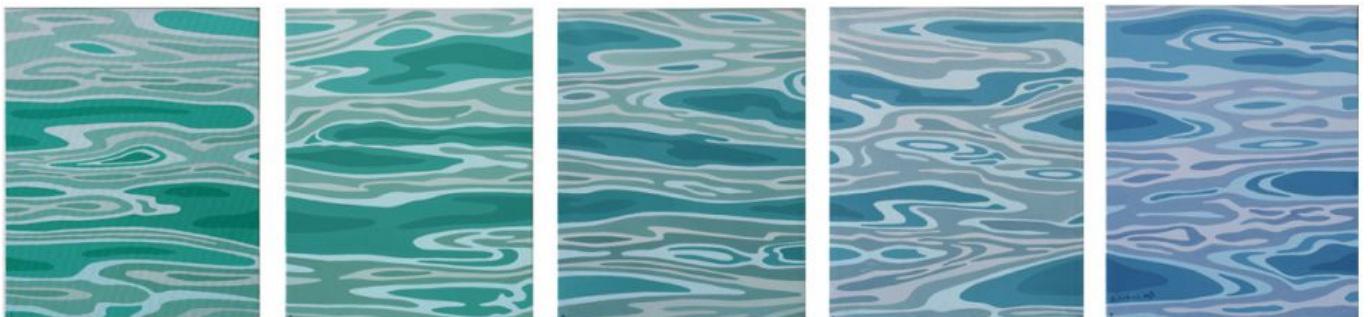

Streifen/Wellen - Gemälde

Öl a. Lwd. • 2002 • 95 x 130 cm

— Nr. 110 • Wellenspiegel pink •

\_ Nr.

111 • Wellenspiegel XL rot • Öl a. Lwd. • 2002 • 150 x 150 cm

\_ Nr. 116 • Wellenspiegel Matala • Öl a. Lwd. • 2003 • 5 mal 40 x 50 cm

Grüne Hochzeit • Öl a. Lwd. • 2008 • 80,5 x 95,5 cm

—Nr. 331 • ELF

Saite • Öl a. Lwd. • 2008 • 80,5 x 95,5 cm

Nr. 332 • ELF Rote

\_ Nr. 352 • Acht mal Grau, Zwillinge • Öl a. Lwd. • 2016 • 2 mal 100 x 120 x 4 cm

\_ Nr. 602 • Wellenspiegel Kokkino Amos • Öl a. Lwd. • 2016 • 220 x 50 cm

— Nr. 603 • Schattenlinien 1,2,3 • Öl a. Lwd. • 2013 • 3 mal 30 x

24 cm

607 • Schattenlinie 4 • Öl a. Lwd. • 2013 • 30 x 30 cm

— Nr.

\_ Nr. 611 • Wellenspiegel mit Schatten • Öl a. Lwd. • 2014 • 50 x 60 x 4,5 cm

\_Nr. 614 • Savoudria Wellenspiel • Öl a. Lwd. • 2016 • 120 x 100 cm