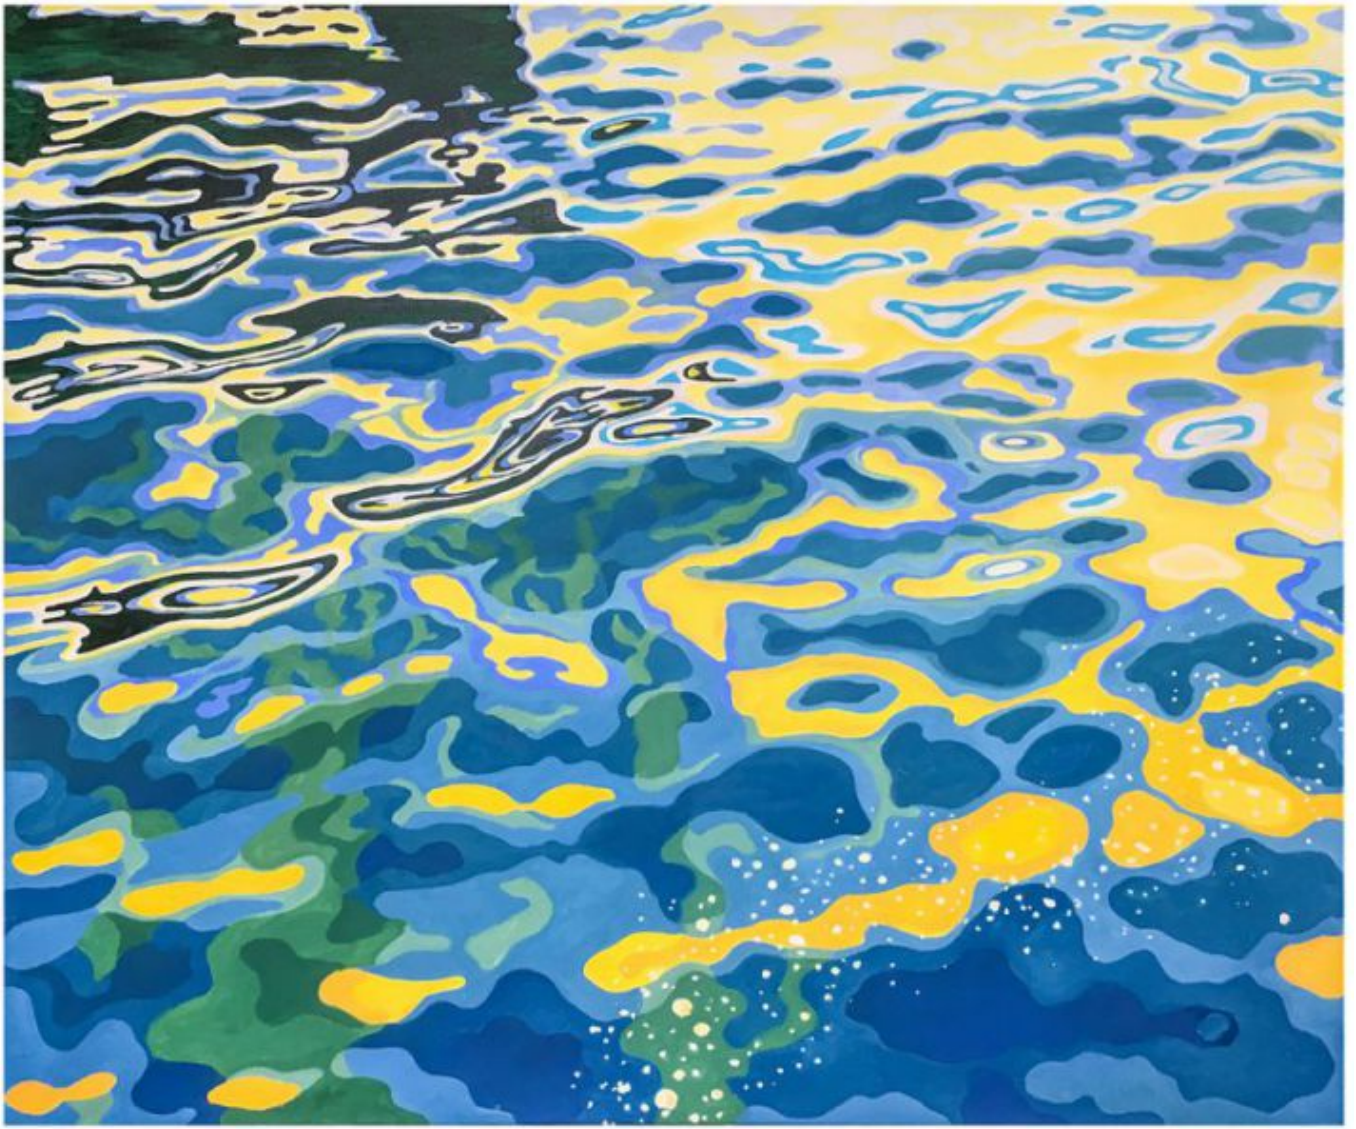

Streifen/Wellen - Gemälde

Öl a. Lwd. • 2002 • 95 x 130 cm

— Nr. 110 • Wellenspiegel pink •

\_ Nr.

111 • Wellenspiegel XL rot • Öl a. Lwd. • 2002 • 150 x 150 cm

\_ Nr. 116 • Wellenspiegel Matala • Öl a. Lwd. • 2003 • 5 mal 40 x 50 cm

\_ Nr. 611 • Wellenspiegel mit Schatten • Öl a. Lwd. • 2014 • 50 x 60 x 4,5 cm

\_Nr. 614 • Savoudria Wellenspiel • Öl a. Lwd. • 2016 • 120 x 100 cm