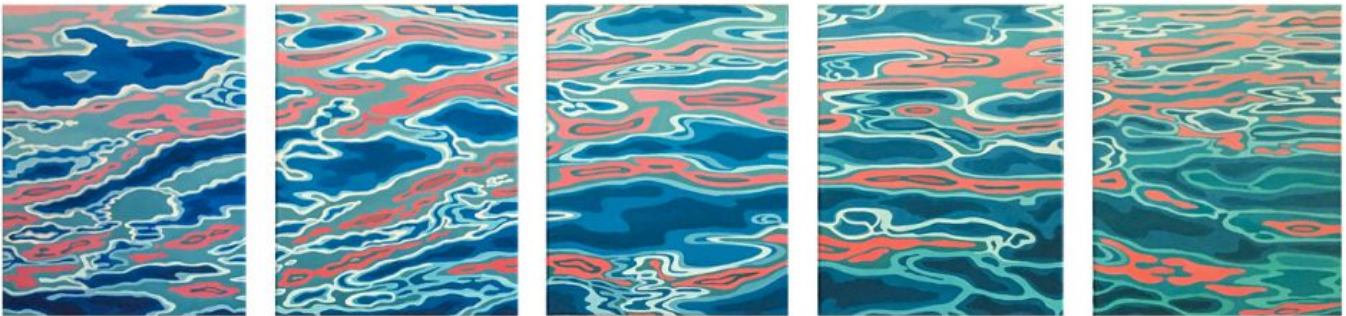

Streifen/Wellen - Gemälde

Öl a. Lwd. • 2002 • 95 x 130 cm

— Nr. 110 • Wellenspiegel pink •

\_ Nr.

111 • Wellenspiegel XL rot • Öl a. Lwd. • 2002 • 150 x 150 cm

\_ Nr. 116 • Wellenspiegel Matala • Öl a. Lwd. • 2003 • 5 mal 40 x 50 cm

Grüne Hochzeit • Öl a. Lwd. • 2008 • 80,5 x 95,5 cm

—Nr. 331 • ELF

Saite • Öl a. Lwd. • 2008 • 80,5 x 95,5 cm

Nr. 332 • ELF Rote

\_ Nr. 352 • Acht mal Grau, Zwillinge • Öl a. Lwd. • 2016 • 2 mal 100 x 120 x 4 cm